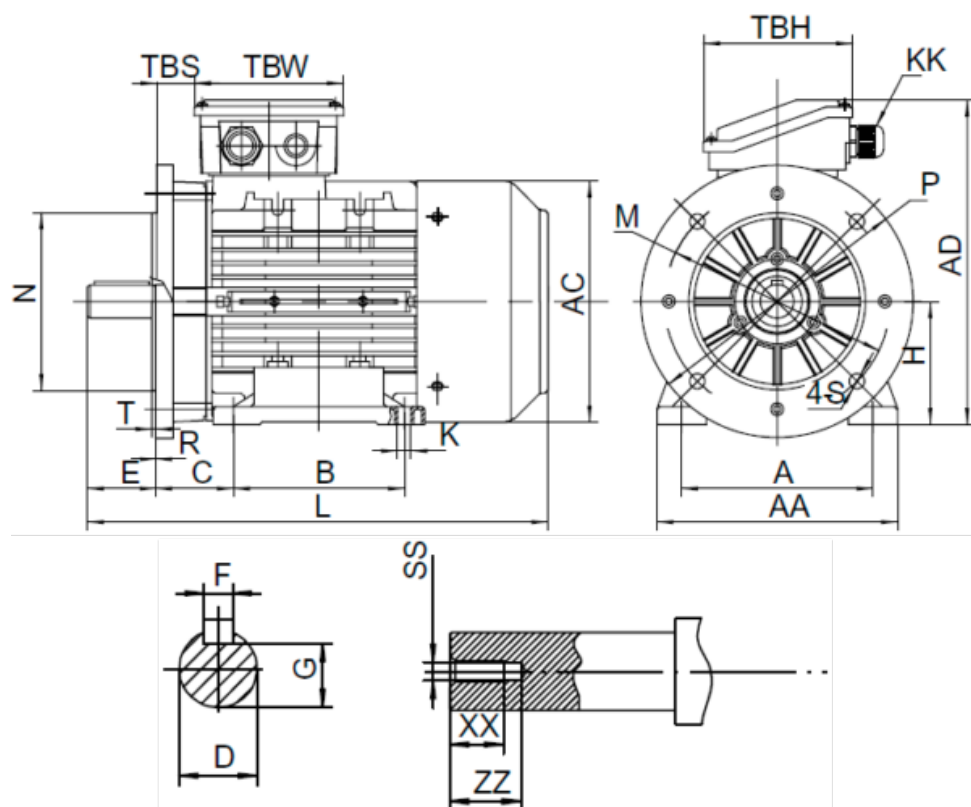

Varenummer: 2518005502270140

Beskrivelse: Kleedrive T3A 112M2-2 5.5kw 2800 o/min UL/CSA
3x400/690V 50 HZ IP55 B35 Eff=88,1%

Mål

A = 190	F = 8	TBW = 118
AA = 224	G = 24	XX = 22
AC = Ø220	H = 112	ZZ = 30
AD = 283	HD = 171	
B = 140	L = 397	
C = 70	SS = M10	
D = Ø28	TBH = 118	
E = 60	TBS = 33	